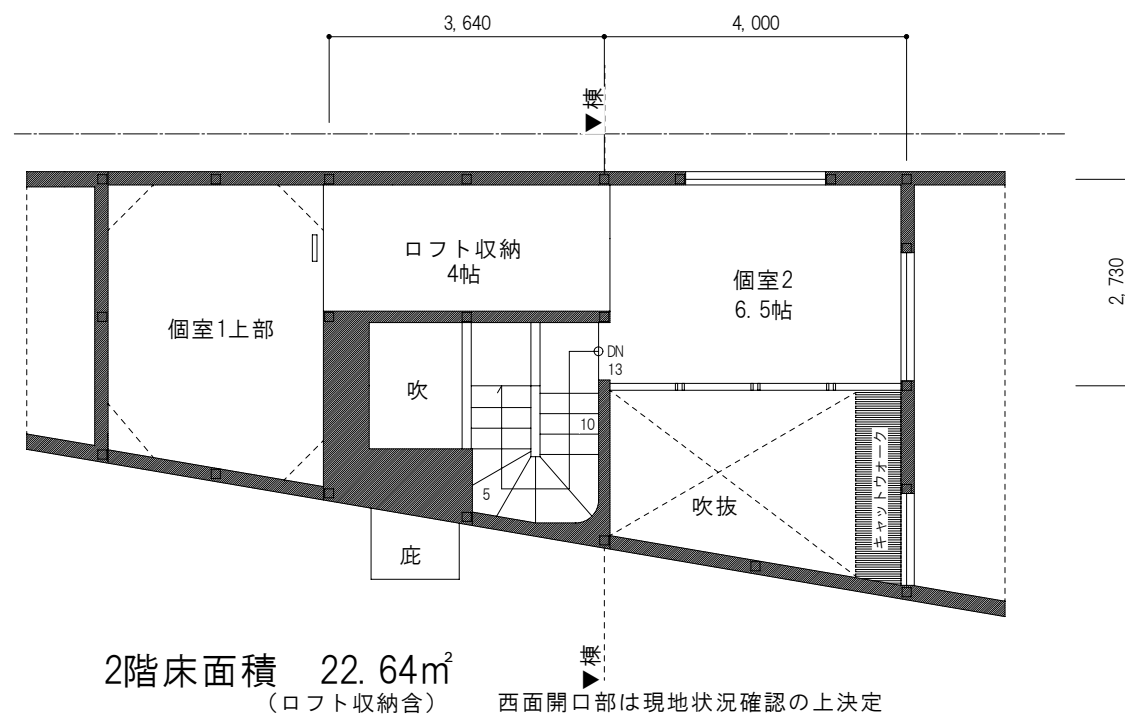

1階床面積 47.45m<sup>2</sup>

母屋に寄り添う  
見通す住まい

延べ床面積 70.09m<sup>2</sup> (21.2T)